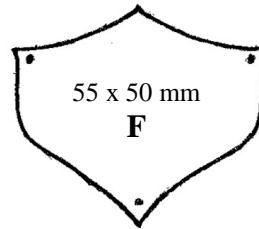

65 x 40 mm
A

Nos plaques Laiton et Metallex sont livrées percées avec clous laiton pour la fixation. (Metallex est un plastique coloris laiton)

Entourez le modèle et la matière.

71 x 15 mm **B**

50 x 34 mm
C

Pied Honneur
70 x 50 mm
Laiton uniquement
D

Pied Honneur
80 x 50 mm
Laiton uniquement
E

55 x 50 mm
F

50 x 30 mm
Laiton uniquement
G

LAITON—METALLEX Quantité:
Modèles: A . B . C . D . E . F . G *Écriture Anglaise*