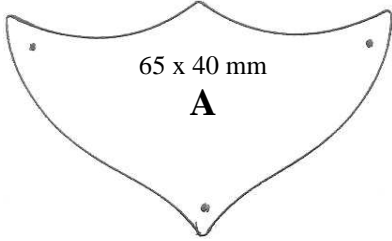

65 x 40 mm
A

Nos plaques Laiton et Metallex sont livrées percées avec clous laiton pour la fixation. (Metallex est un plastique coloris laiton)

Entourez le modèle et la matière.

71 x 15 mm **B**

50 x 34 mm
C

Pied Honneur
70 x 50 mm
Laiton uniquement
D

Pied Honneur
80 x 50 mm
Laiton uniquement
E

55 x 50 mm
F

50 x 30 mm
Laiton uniquement
G

LAITON—METALLEX Quantité:
Modèles: A . B . C . D . E . F . G *Écriture Anglaise*