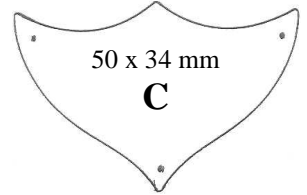

65 x 40 mm
A

Nos plaques Laiton et Metallex sont livrées percées avec clous laiton pour la fixation. (Metallex est un plastique coloris laiton)

Entourez le modèle et la matière.

71 x 15 mm **B**

50 x 34 mm
C

Pied Honneur
70 x 50 mm
Laiton uniquement
D

Pied Honneur
80 x 50 mm
Laiton uniquement
E

55 x 50 mm
F

50 x 30 mm
Laiton uniquement
G

LAITON—METALLEX Quantité:
Modèles: A . B . C . D . E . F . G *Écriture Anglaise*